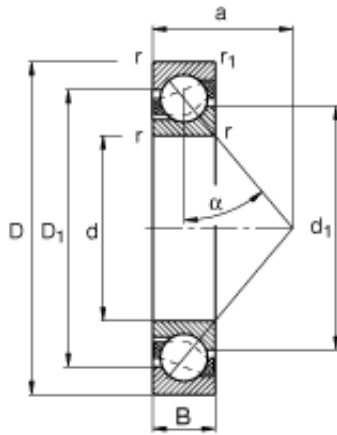

## 30 mm x 72 mm x 19 mm FAG 7306-B-JP Angular Contact Ball Bearings

Bearing No. 7306-B-JP

7306-B-JP Bearing 2D drawings and 3D CAD models

Size	30x72x19 mm
Bore Diameter	30 mm
Outer Diameter	72 mm
Width	19 mm
d	30 mm
D	72 mm
B	19 mm
a	31 mm
D <sub>1</sub>	56 mm
D <sub>a max</sub>	65 mm
D <sub>b max</sub>	67,8 mm
d <sub>1</sub>	46,8 mm
d <sub>a min</sub>	37 mm
r <sub>1 min</sub>	0,6 mm
r <sub>a max</sub>	1 mm
r <sub>a1 max</sub>	0,6 mm
r <sub>min</sub>	1,1 mm
	40 ° / Angle
m	0,362 kg / Weight
C <sub>r</sub>	35500 N / Dynamic load rating (radial)
C <sub>0r</sub>	22100 N / Static load rating (radial)
n <sub>G</sub>	12300 1/min / Limiting speed