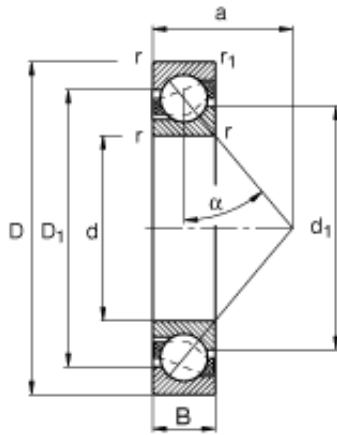

Wuxi LZH Bearing Co., Ltd.

30 mm x 72 mm x 19 mm FAG 7306-B-JP Angular Contact Ball Bearings

Bearing No. 7306-B-JP

7306-B-JP Bearing 2D drawings and 3D CAD models

Size	30x72x19 mm
Bore Diameter	30 mm
Outer Diameter	72 mm
Width	19 mm
d	30 mm
D	72 mm
B	19 mm
a	31 mm
D ₁	56 mm
D _{a max}	65 mm
D _{b max}	67,8 mm
d ₁	46,8 mm
d _{a min}	37 mm
r _{1 min}	0,6 mm
r _{a max}	1 mm
r _{a1 max}	0,6 mm
r _{min}	1,1 mm
	40 ° / Angle
m	0,362 kg / Weight
C _r	35500 N / Dynamic load rating (radial)
C _{0r}	22100 N / Static load rating (radial)
n _G	12300 1/min / Limiting speed

Wuxi LZH Bearing Co., Ltd.

n_B	8600 1/min / Reference speed
C_{ur}	1490 N