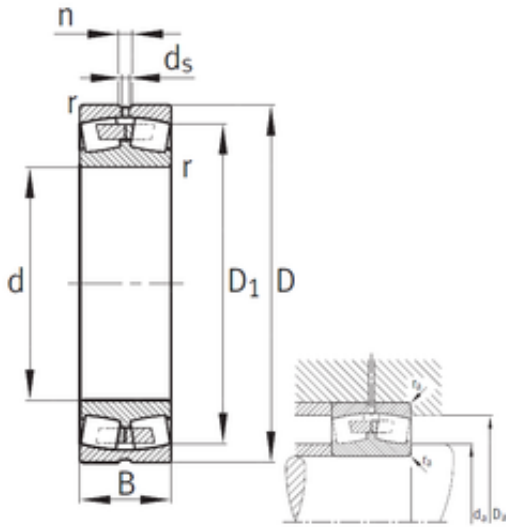

## 220 mm x 460 mm x 145 mm FAG 22344-MB Spherical Roller Bearings

Bearing No. 22344-MB

22344-MB Bearing 2D drawings and 3D CAD models

Size	220x460x145 mm
Bore Diameter	220 mm
Outer Diameter	460 mm
Width	145 mm
d	220 mm
D	460 mm
B	145 mm
C	145 mm
n	23,5 mm
r min.	5 mm
D1	391,2 mm
da min.	240 mm
Da max.	440 mm
ra max.	4 mm
d5	12,5 r/min
Weight	119 Kg
Basic dynamic load rating (C)	2320 kN
Basic static load rating (C0)	3350 kN
Fatigue load limit (Pu)	217
Reference speed	970 r/min
Limiting speed	1 300 r/min
Calculation factor (e)	0,35
Calculation factor (Y0)	1,91
Calculation factor (Y1)	1,95