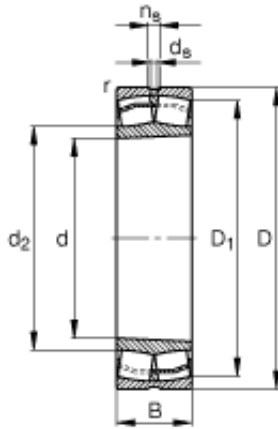

Wuxi LZH Bearing Co., Ltd.

160 mm x 240 mm x 60 mm FAG 23032-E1-K-TVPB Spherical Roller Bearings

Bearing No. 23032-E1-K-TVPB

23032-E1-K-TVPB Bearing 2D drawings and 3D CAD models

Size	160x240x60 mm
Bore Diameter	160 mm
Outer Diameter	240 mm
Width	60 mm
d	160 mm
D	240 mm
B	60 mm
D_1	219,9 mm
$D_{a \max}$	229,8 mm
d_2	177 mm
$d_{a \min}$	170,2 mm
d_s	6,3 mm
n_s	12,2 mm
$r_{a \max}$	2,1 mm
r_{\min}	2,1 mm
m	8,7 kg / Weight
C_r	720000 N / Dynamic load rating (radial)
e	0,22
Y_1	3,1
Y_2	4,62
C_{0r}	1010000 N / Static load rating (radial)
Y_0	3,03